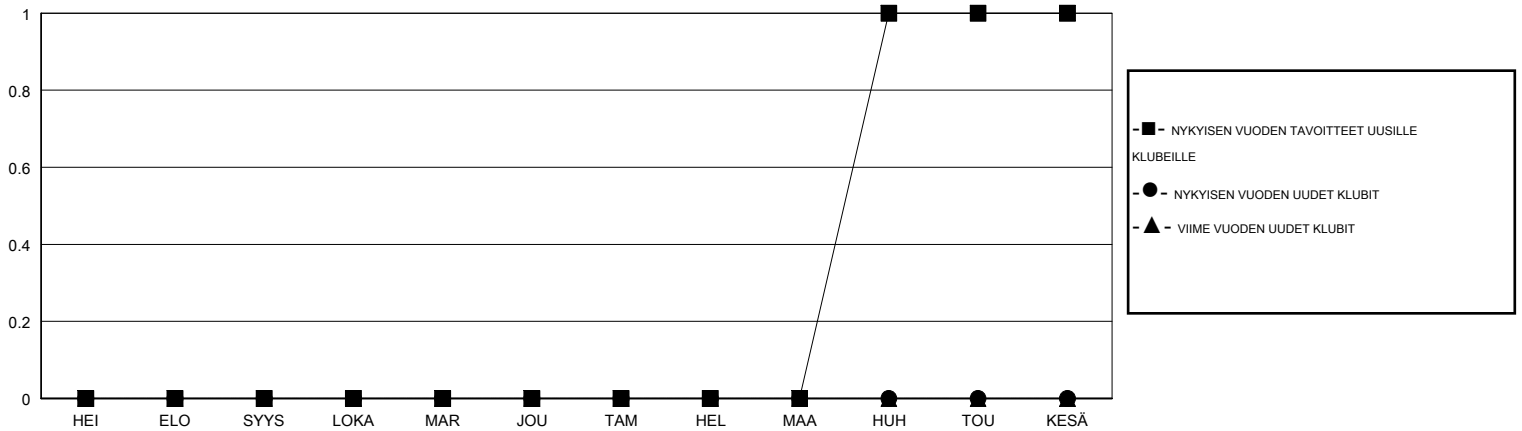

# MONTHLY MEMBERSHIP PROGRESS REPORT

District 107 C

Results as of: 10/31/2018

GMT: ANTTI FORSELL

SIJAINI FINLAND

GMT VAALIPIIRI

Klubit				jäsenä			
TULOKSET 2018-2019				TULOKSET 2018-2019			
NELJÄNNES	UUDEN KLUBIN TAVOITE	UUDET KLUBIT	LOPETETUT KLUBIT	NELJÄNNES	JÄSENKASVUN NETTOTAVOITE	TOTEUTUNUT JÄSENKASVU	POISTETUT JÄSENET (mukaan lukien siirrot)
HEI/ELO/SYYS	0	0	2	HEI/ELO/SYYS	-18	14	44
LOKA/MAR/JOU	0	0	0	LOKA/MAR/JOU	5	12	6
TAM/HEL/MAA	0	0	0	TAM/HEL/MAA	17	0	0
HUH/TOU/KESÄ	1	0	0	HUH/TOU/KESÄ	1	0	0

TAVOITTEET JA UUDET KLUBIT, KUMULATIIVINEN

TAVOITTEET JA JÄSENET, KUMULATIIVINEN

LAKKAUTETUT KLUBIT: 2	18 CLUBS OF 91 LISÄNNYT YHDEN TAI USEAMMAN UUTTA JÄSENTÄ	<b>SUKUPUOLIJAKAUMA</b> MIES 1,688 (73.39%) NAINEN 612 (26.61%) Naispuolisten jäsenten prosenttiosuuden tavoite toimivuonna: 27%
<b>ERONNEET JÄSENET</b>	<a href="#">KLIKKAA TÄSTÄ NÄHDÄKSESI KUMULATIIVISET JÄSENTIEDOT</a>	PERHEJÄSENIÄ YHTEENSÄ 6 PERHEJÄSENET, JOTKA MAKSAVAT PUOLET JÄSENMAKSUSTA 3
KUOLLUT 8		
KLUBI LAKKAUTETTU 0		
MUUT 42		
<b>YHTEENSÄ 50</b>		