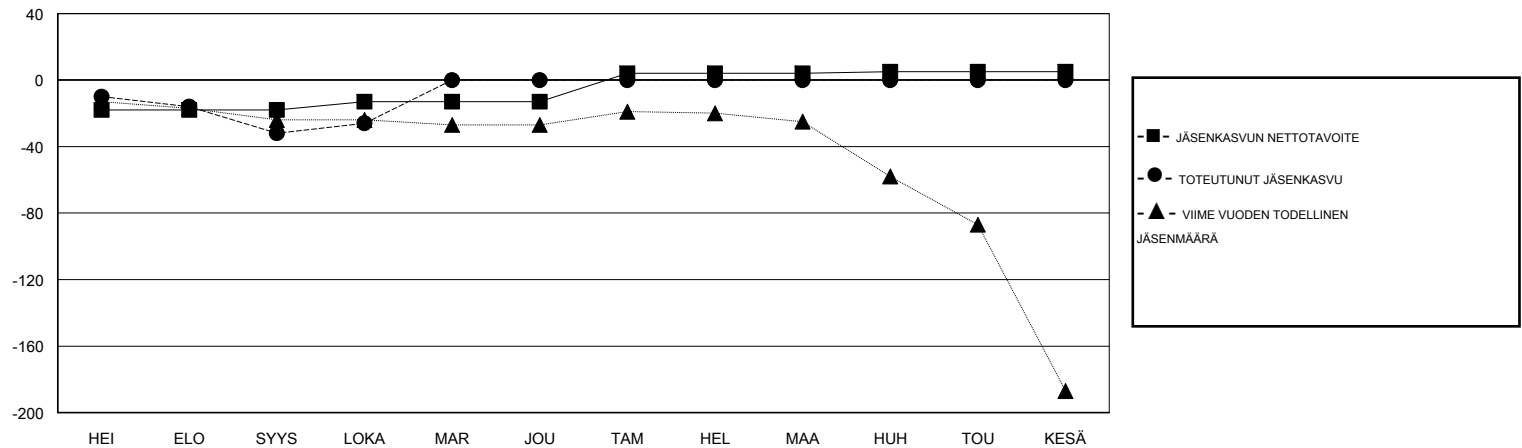

# MONTHLY MEMBERSHIP PROGRESS REPORT

District 107 C

Results as of: 10/31/2018

GMT: ANTTI FORSELL

SIJAINI FINLAND

GMT VAALIPIIRI

Klubit				jäsenä			
TULOKSET 2018-2019				TULOKSET 2018-2019			
NELJÄNNES	UUDEN KLUBIN TAVOITE	UUDET KLUBIT	LOPETETUT KLUBIT	NELJÄNNES	JÄSENKASVUN NETTOTAVOITE	TOTEUTUNUT JÄSENKASVU	POISTETUT JÄSENET (mukaan lukien siirrot)
HEI/ELO/SYYS	0	0	2	HEI/ELO/SYYS	-18	14	44
LOKA/MAR/JOU	0	0	0	LOKA/MAR/JOU	5	12	6
TAM/HEL/MAA	0	0	0	TAM/HEL/MAA	17	0	0
HUH/TOU/KESÄ	1	0	0	HUH/TOU/KESÄ	1	0	0

TAVOITTEET JA UUDET KLUBIT, KUMULATIIVINEN

TAVOITTEET JA JÄSENET, KUMULATIIVINEN

LAKKAUTETUT KLUBIT: 2	18 CLUBS OF 91 LISÄNNYT YHDEN TAI USEAMMAN UUTTA JÄSENTÄ	<b>SUKUPUOLIJAKAUMA</b> MIES 1,688 (73.39%) NAINEN 612 (26.61%) Naispuolisten jäsenten prosenttiosuuden tavoite toimivuonna: 27%
<b>ERONNEET JÄSENET</b>	<a href="#">KLIKKAA TÄSTÄ NÄHDÄKSESI KUMULATIIVISET JÄSENTIEDOT</a>	PERHEJÄSENIÄ YHTEENSÄ 6 PERHEJÄSENET, JOTKA MAKSAVAT PUOLET JÄSENMAKSUSTA 3
KUOLLUT 8		
KLUBI LAKKAUTETTU 0		
MUUT 42		
<b>YHTEENSÄ 50</b>		